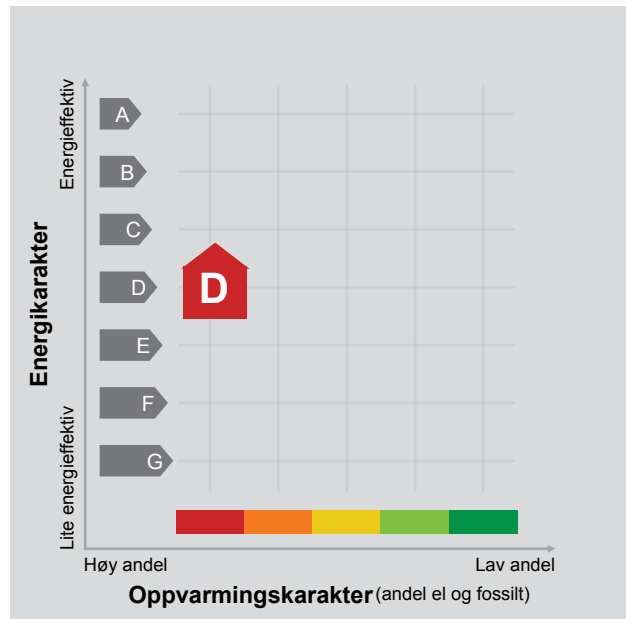

ENERGIATTEST

Adresse	Torehaugen 2
Postnummer	5382
Sted	SKOGSVAG
Kommunenavn	Øygarden
Gårdsnummer	150
Bruksnummer	79
Seksjonsnummer	—
Andelsnummer	—
Festenummer	—
Bygningsnummer	21475165
Bruksenhetsnummer	H0101
Merkenummer	b50bdb5b-c8f8-4092-b6bf-6451b0fb3ac5
Dato	20.08.2023

Energimerket angir boligens energistandard. Energimerket består av en energikarakter og en oppvarmingskarakter, se i figuren. Energimerket symboliseres med et hus, hvor fargen viser oppvarmingskarakter, og bokstaven viser energikarakter.

Energikarakteren angir hvor energieffektiv boligen er, inkludert oppvarmingsanlegget. Energikarakteren er beregnet ut fra den typiske energibruken for boligtypen. Beregningene er gjort ut fra normal bruk ved et gjennomsnittlig klima. Det er boligens energimessige standard og ikke bruken som bestemmer energikarakteren. A betyr at boligen er energieffektiv, mens G betyr at

boligen er lite energieffektiv. En bolig bygget etter byggeforskriftene vedtatt i 2010 vil normalt få C.

Oppvarmingskarakteren forteller hvor stor andel av oppvarmingsbehovet (romoppvarming og varmtvann) som dekkes av elektrisitet, olje eller gass. Grønn farge betyr lav andel el, olje og gass, mens rød farge betyr høy andel el, olje og gass. Oppvarmingskarakteren skal stimulere til økt bruk av varmepumper, solenergi, biobrensel og fjernvarme.